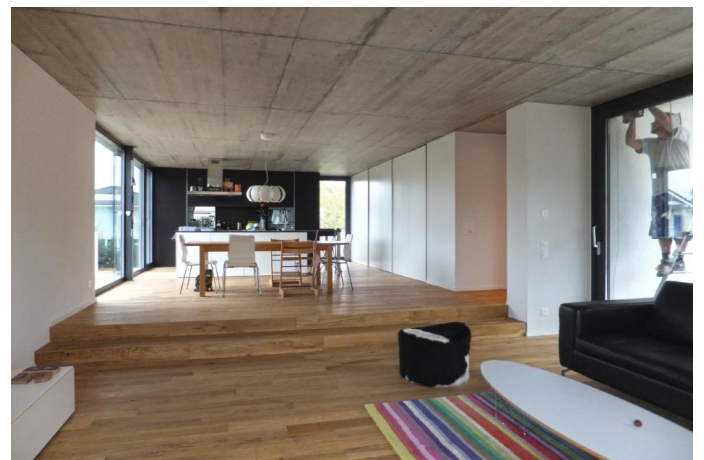

Zufahrt

Nordfassade

Sicht auf Westfassade

Essbereich

Wohnraum

Fertigstellung: 2014
Programm: EFH mit 5.5 Zimmern
Adresse: Rue du Tilleul 5b, 1588 Cudrefin (Montet)
Volumen: 944m³